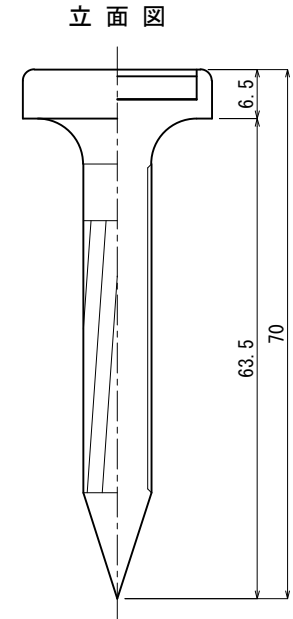

《 各種 標 示 マー ク 》

《 キャ ツ ア イ 》

電 気 (赤)	E-1	E-2	E-3	E-4	E-5	E-6	E-7(黄)	E-8
	E-8	E-11	E-12(黄)	E-13	E-14	E-17	E-20	ES-13(赤)
通 信 (黄)	T-1	T-2	T-3	T-4	T-5	T-13(黄)	T-30	ES-13(黄)
	ES-4	ES-5	ES-6	ES-7	ES-8	ES-10	ES-11	ES-12
接 地 (赤)	ES-14	ES-ET	ES-LA					

※材質:ボロ鋼 1021B (Znメッキ)

- ・ E-7(電力)、E-12(デンキ)は黄色/黒文字となります。ES-8は黄色/黒文字もごさいます。
- ・ キャツアイ用コードリルKC25も販売しております。
- ・ 専用ピンアダプターも販売しております。

※上記以外の標示はお問合せください。

製造元：(株)I製作所

設計条件	—	—	 株式会社 北関東工業	承認	検 図	製 図	縮 尺	1 / 1	品 名	埋設管標示ピン (キャツアイ)
その他	—	—		添 野	館 野	松 本			承認日	2023. 10. 30
	—	—							図 番	